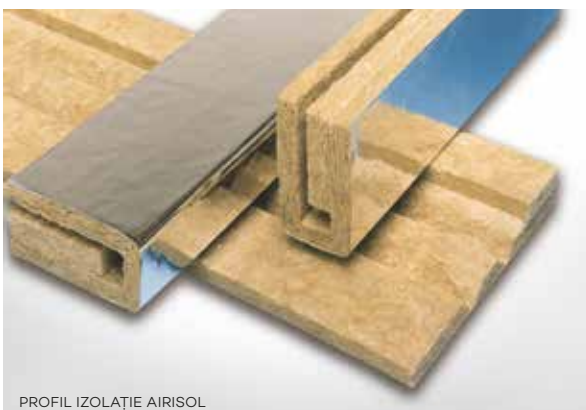

PRODUSE PERSONALIZATE & LA COMANDĂ

- Straturi de suprafață laminate pe spume
- Componente ștanțate din spumă
- Componente ștanțate și tăiate – placă anti-vibrație și placă fonoizolantă
- Profil izolație Airisol
- Produse acustice
- Produse combinate
- Airisol Marine Board Perfo
- Vată de sticlă încapsulată

STRATURI DE SUPRAFAȚĂ LAMINATE PE SPUME

COMPONENTE ȘTANȚATE DIN SPUMĂ

COMPONENTE ȘTANȚATE ȘI TĂIATE
PLACĂ ANTI-VIBRAȚIE ȘI PLACĂ FONOIZOLANTĂ

PROFIL IZOLAȚIE AIRISOL

PRODUSE COMBINATE

CONSTRUCȚII DE NAVE

ATIS OFERĂ SOLUȚII DE ÎNALTĂ CALITATE
PENTRU AMORTIZAREA MAXIMĂ A SUNETELOR
ȘI VIBRAȚIILOR LA BORD.