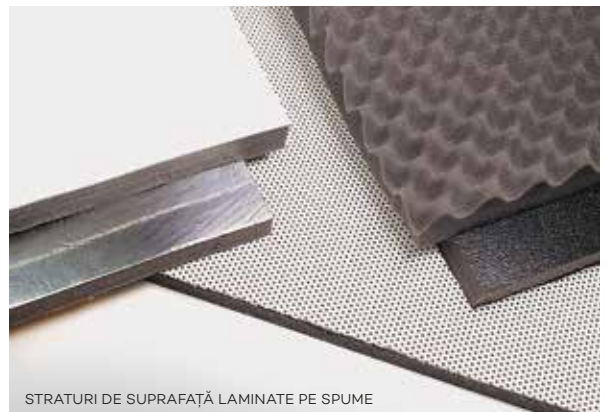

MATERIALE ABSORBANTE FONIC

- Spume polieterice și poliesterice (Absorbel)
- Spumă melaminică (Flameguard)
- Spumă poliamidică
- Wată poliesterică (Acupol)
- Wată minerală (Airisol, Calroc)
- Fetru din fibră de sticlă
- Plăci metalice fonoabsorbante

MATERIALE COMBinate

- Placă + Spumă
- Placă anti-vibrație + spumă
- Covoare
- Izolația conductelor

ELEMENTE ACUSTICE DE INTERIOR

- Ecrane acustice
- Panouri de perete Sonosorber
- Insule pentru plafon Sonosorber

COMPONENTE ACUSTICE

- Amortizoare de zgomot
- Amortizoare de zgomot rotunde
- Panouri Sonodamp

ELEMENTE ACUSTICE PENTRU IGIENA SPAȚIILOR

- Elemente de plafon acustice pentru spațiile igienico-sanitare (SonoClean și Isoleco)
- Elemente de perete acustice pentru spațiile igienico-sanitare (Sonoclean și Isoleco)

PRODUSE PERSONALIZATE & LA COMANDĂ

- Straturi de suprafață laminate pe spume
- Componente ștanțate din spumă
- Componente ștanțate și tăiate – placă anti-vibrație și placă fonoizolantă
- Profil izolație Airisol
- Produse acustice
- Produse combinate
- Airisol Marine Board Perfo
- Vată de sticlă încapsulată